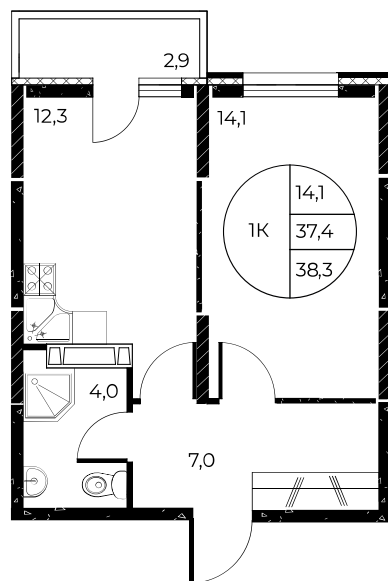

Скидки 10 000 Р/м²

Первый взнос 0%

Скидки всем РОДИТЕЛЯМ

МЕГАИПОТЕКА 0,01%

Квартира №65

1-комнатная, 38,3 м²

Проект, корпус ЖК «Панорама на Театральном»,
Литер 1

Этаж 7 из 25

Срок сдачи 3 кв. 2026 г.

В ипотеку

от 14 237 Р/мес

Стоимость квартиры _____

Первоначальный взнос _____

Срок ипотеки _____

Ежемесячный платёж _____

Застройщик оставляет за собой право изменения стоимости и условий акции. Для получения информации о стоимости квартиры и условиях ипотеки, обратитесь в отдел продаж.

Смотреть на сайте

Наведите камеру на QR-код и посмотрите квартиру

Распечатано 23.11.2024

доннефтестрой.рф

ГК «ДОННЕФТЕСТРОЙ»

Офис продаж на объекте: ул. Нансена, 103/1/1

Главный офис - г. Ростов-на-Дону, ул. Нансена, 103/1/1

Ежедневно 09:00 - 19:00