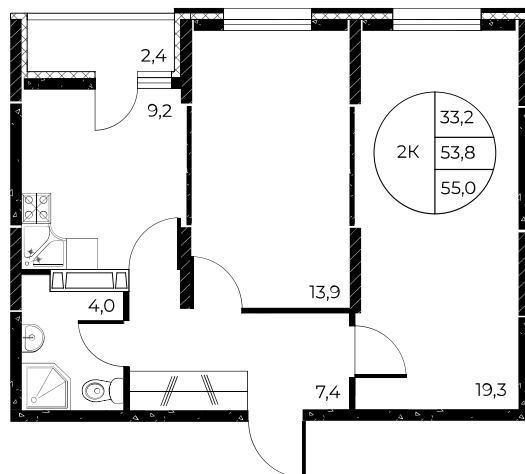

Скидки 10 000 ₽/м²

Первый взнос 0%

Скидки всем РОДИТЕЛЯМ

МЕГАИПОТЕКА 0,01%

Квартира №56

2-комнатная, 55 м²

Проект, корпус ЖК «Панорама на Театральном»,
Литер 1

Этаж 6 из 25