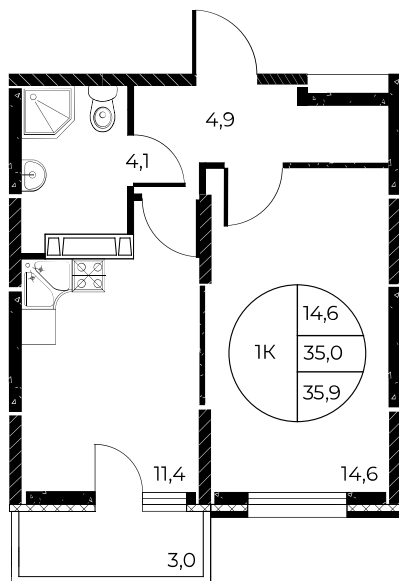

Скидки до 10 000 ₽/м²

Скидки всем РОДИТЕЛЯМ

Квартира №50

1-комнатная, 35,9 м²

Проект, корпус ЖК «Панорама на Театральном»,
Литер 1

Этаж 6 из 25

Срок сдачи 3 кв. 2026 г.

В ипотеку

от 13 768 ₽/мес

Стоимость квартиры _____

Первоначальный взнос _____

Срок ипотеки _____

Ежемесячный платёж _____

Застройщик оставляет за собой право изменения стоимости и условий акции. Для получения информации о стоимости квартиры и условиях ипотеки, обратитесь в отдел продаж.

Смотреть на сайте

Наведите камеру на QR-код и посмотрите квартиру

Распечатано 18.10.2024
доннефтестрой.рф

ГК «ДОННЕФТЕСТРОЙ»

Офис продаж на объекте: ул. Нансена, 103/1/1
Главный офис - г. Ростов-на-Дону, ул. Нансена, 103/1/1
Ежедневно 09:00 - 19:00