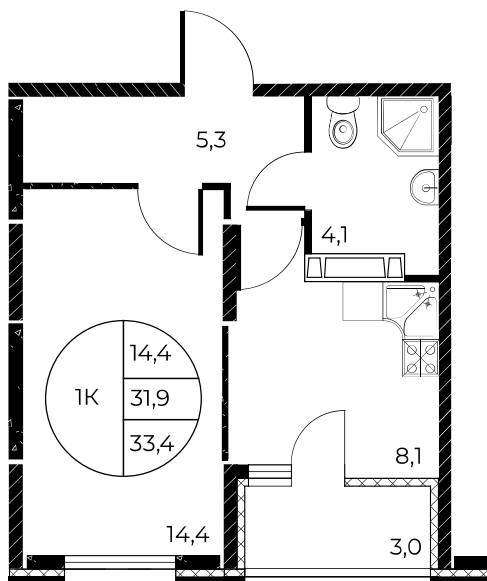

Скидки до 700 000 ₽

Ремонт в подарок

Скидки всем РОДИТЕЛЯМ

Квартира №49

1-комнатная, 33,4 м²

Проект, корпус ЖК «Панорама на Театральном»,
Литер 1

Этаж 6 из 25

Срок сдачи 3 кв. 2026 г.

В ипотеку

от 13 134 ₽/мес

Стоимость квартиры _____

Первоначальный взнос _____

Срок ипотеки _____

Ежемесячный платёж _____

Застройщик оставляет за собой право изменения стоимости и условий акции. Для получения информации о стоимости квартиры и условиях ипотеки, обратитесь в отдел продаж.

Смотреть на сайте

Наведите камеру на QR-код и посмотрите квартиру

Распечатано 16.09.2024
доннефтестрой.рф

ГК «ДОННЕФТЕСТРОЙ»

Офис продаж на объекте: ул. Нансена, 103/1/1
Главный офис - г. Ростов-на-Дону, ул. Нансена, 103/1/1
Ежедневно 09:00 - 19:00