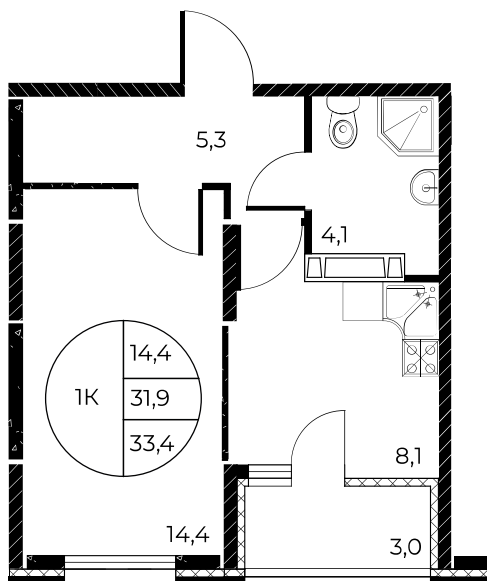

Скидки 10 000 Р/м²

Первый взнос 0%

Скидки всем РОДИТЕЛЯМ

МЕГАИПОТЕКА 0,01%

Квартира №49

1-комнатная, 33,4 м²

Проект, корпус ЖК «Панорама на Театральном»,
Литер 1

Этаж 6 из 25

Срок сдачи 3 кв. 2026 г.

В ипотеку

от 13 134 Р/мес

Стоимость квартиры _____

Первоначальный взнос _____

Срок ипотеки _____

Ежемесячный платёж _____

Застройщик оставляет за собой право изменения стоимости и условий акции. Для получения информации о стоимости квартиры и условиях ипотеки, обратитесь в отдел продаж.

Смотреть на сайте

Наведите камеру на QR-код и посмотрите квартиру

Распечатано 22.11.2024

доннефтестрой.рф

ГК «ДОННЕФТЕСТРОЙ»

Офис продаж на объекте: ул. Нансена, 103/1/1

Главный офис - г. Ростов-на-Дону, ул. Нансена, 103/1/1

Ежедневно 09:00 - 19:00