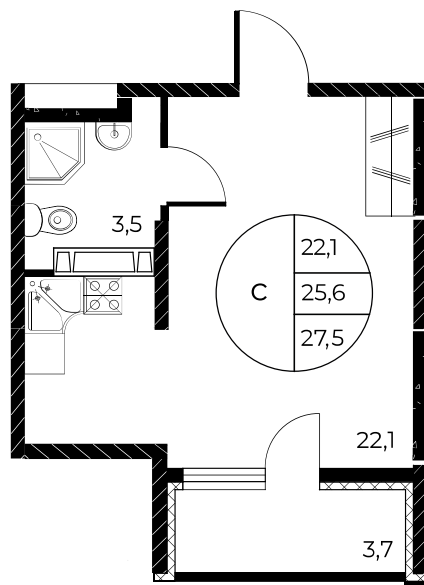

Первый взнос 0%

Скидки всем РОДИТЕЛЯМ

МЕГАИПОТЕКА 0,01%

Квартира №48

Студия, 27,5 м²

Проект, корпус ЖК «Панорама на Театральном»,
Литер 1

Этаж 5 из 25

Срок сдачи 3 кв. 2026 г.