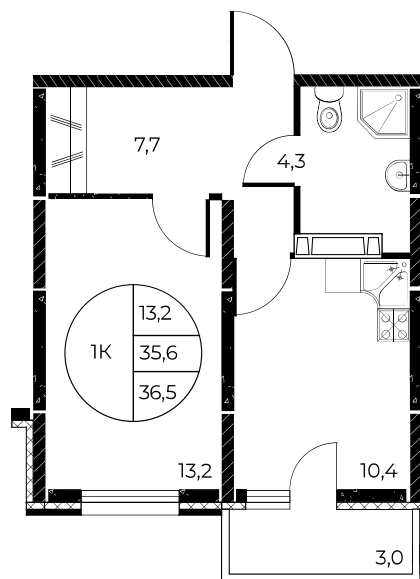

Первый взнос 0%

Скидки всем РОДИТЕЛЯМ

МЕГАИПОТЕКА 0,01%

Квартира №51

1-комнатная, 36,5 м²

Проект, корпус ЖК «Панорама на Театральном»,
Литер 1

Этаж 6 из 25

Срок сдачи 3 кв. 2026 г.

В ипотеку

от 14 251 ₽/мес

Стоимость квартиры _____

Первоначальный взнос _____

Срок ипотеки _____

Ежемесячный платёж _____

Застройщик оставляет за собой право изменения стоимости и условий акции. Для получения информации о стоимости квартиры и условиях ипотеки, обратитесь в отдел продаж.

Смотреть на сайте

Наведите камеру на QR-код и посмотрите квартиру

Распечатано 21.11.2024
доннефтестрой.рф

ГК «ДОННЕФТЕСТРОЙ»

Офис продаж на объекте: ул. Нансена, 103/1/1
Главный офис - г. Ростов-на-Дону, ул. Нансена, 103/1/1
Ежедневно 09:00 - 19:00