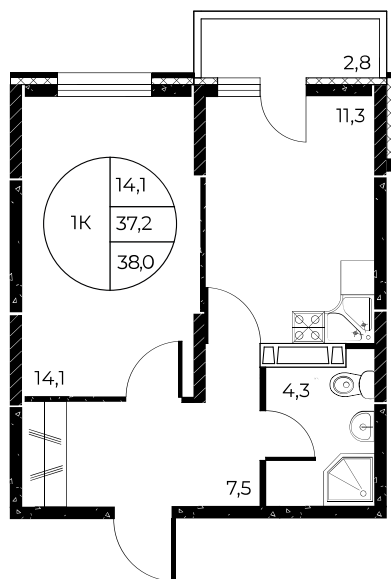

Скидки 10 000 Р/м²

Первый взнос 0%

Скидки всем РОДИТЕЛЯМ

МЕГАИПОТЕКА 0,01%

Квартира №45

1-комнатная, 38 м²

Проект, корпус ЖК «Панорама на Театральном»,
Литер 1

Этаж 5 из 25