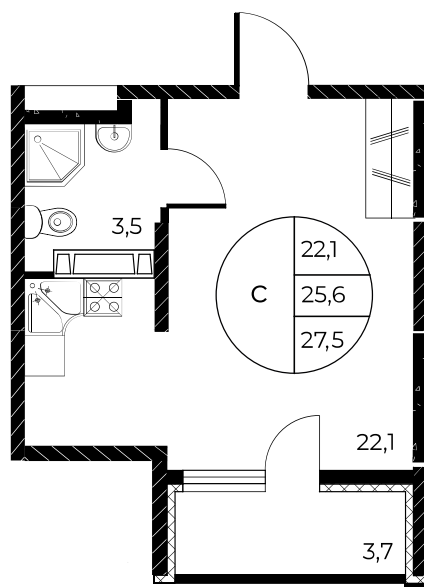

Скидки всем РОДИТЕЛЯМ

Квартира №36

Студия, 27,5 м²

Проект, корпус ЖК «Панорама на Театральном»,
Литер 1

Этаж 4 из 25

Срок сдачи 3 кв. 2026 г.

В ипотеку

от 12 512 ₽/мес

Стоимость квартиры _____

Первоначальный взнос _____

Срок ипотеки _____

Ежемесячный платёж _____

Застройщик оставляет за собой право изменения стоимости и условий акции. Для получения информации о стоимости квартиры и условиях ипотеки, обратитесь в отдел продаж.

Смотреть на сайте

Наведите камеру на QR-код и посмотрите квартиру

Распечатано 08.09.2024

[доннефтестрой.рф](http://donneftestroy.rf)

ГК «ДОННЕФТЕСТРОЙ»

Офис продаж на объекте: ул. Нансена, 103/1/1

Главный офис - г. Ростов-на-Дону, ул. Нансена, 103/1/1

Ежедневно 09:00 - 19:00