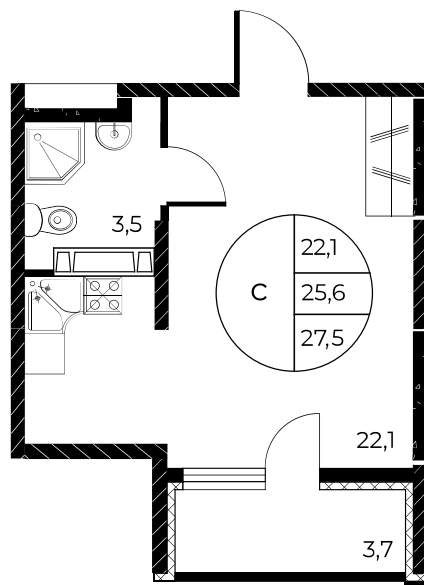

Первый взнос 0%

Скидки всем РОДИТЕЛЯМ

МЕГАИПОТЕКА 0,01%

Квартира №36

Студия, 27,5 м²

Проект, корпус ЖК «Панорама на Театральном»,
Литер 1

Этаж 4 из 25

Срок сдачи 3 кв. 2026 г.