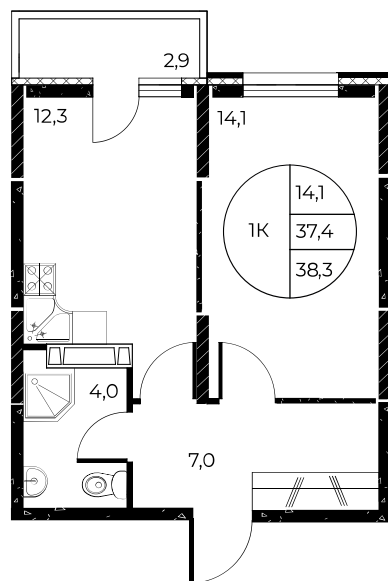

Скидки 10 000 Р/м²

Первый взнос 0%

Скидки всем РОДИТЕЛЯМ

МЕГАИПОТЕКА 0,01%

Квартира №41

1-комнатная, 38,3 м²

Проект, корпус ЖК «Панорама на Театральном»,
Литер 1

Этаж 5 из 25

Срок сдачи 3 кв. 2026 г.

В ипотеку

от 14 237 Р/мес

Стоимость квартиры _____

Первоначальный взнос _____

Срок ипотеки _____

Ежемесячный платёж _____

Застройщик оставляет за собой право изменения стоимости и условий акции. Для получения информации о стоимости квартиры и условиях ипотеки, обратитесь в отдел продаж.

Смотреть на сайте

Наведите камеру на QR-код и посмотрите квартиру

Распечатано 23.11.2024

доннефтестрой.рф

ГК «ДОННЕФТЕСТРОЙ»

Офис продаж на объекте: ул. Нансена, 103/1/1

Главный офис - г. Ростов-на-Дону, ул. Нансена, 103/1/1

Ежедневно 09:00 - 19:00