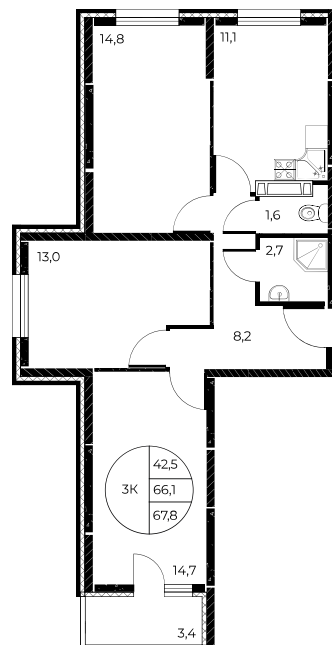

Первый взнос 0%

Скидки всем РОДИТЕЛЯМ

МЕГАИПОТЕКА 0,01%

Квартира №40

3-комнатная, 67,8 м²

Проект, корпус ЖК «Панорама на Театральном»,
Литер 1

Этаж 5 из 25

Срок сдачи 3 кв. 2026 г.

В ипотеку

от 23 257 ₽/мес

Стоимость квартиры _____

Первоначальный взнос _____

Срок ипотеки _____

Ежемесячный платёж _____

Застройщик оставляет за собой право изменения стоимости и условий акции. Для получения информации о стоимости квартиры и условиях ипотеки, обратитесь в отдел продаж.

Смотреть на сайте

Наведите камеру на QR-код и посмотрите квартиру

Распечатано 21.11.2024
доннефтестрой.рф

ГК «ДОННЕФТЕСТРОЙ»

Офис продаж на объекте: ул. Нансена, 103/1/1
Главный офис - г. Ростов-на-Дону, ул. Нансена, 103/1/1
Ежедневно 09:00 - 19:00