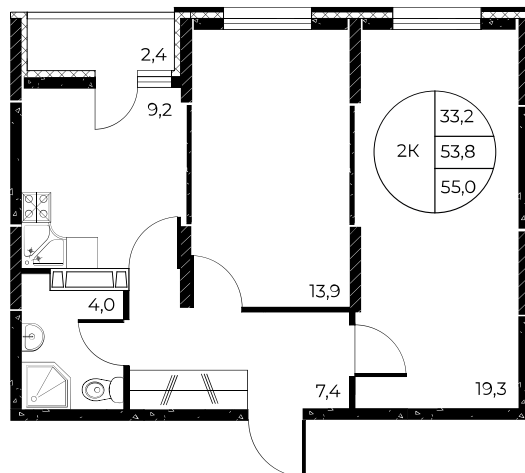

## 2-комнатная, 55 м<sup>2</sup>

Проект, корпус ЖК «Панорама на Театральном»,  
Литер 1

Этаж 4 из 25

Срок сдачи 3 кв. 2026 г.

В ипотеку

**от 19 134 ₽/мес**

Стоимость квартиры \_\_\_\_\_

Первоначальный взнос \_\_\_\_\_