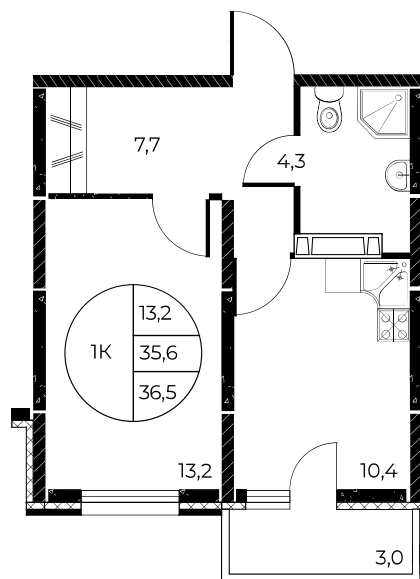

Первый взнос 0%

Скидки всем РОДИТЕЛЯМ

МЕГАИПОТЕКА 0,01%

Квартира №39

1-комнатная, 36,5 м²

Проект, корпус ЖК «Панорама на Театральном»,
Литер 1

Этаж 5 из 25

Срок сдачи 3 кв. 2026 г.