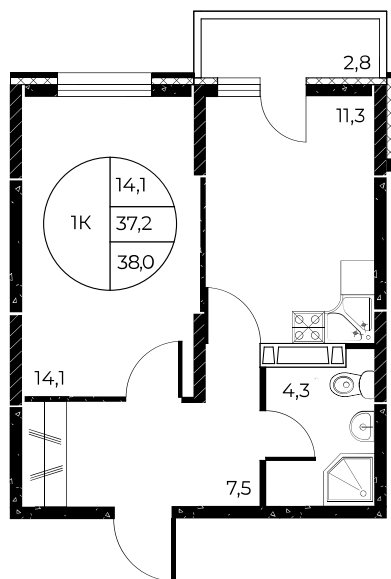

Скидки до 700 000 ₽

Ремонт в подарок

Скидки всем РОДИТЕЛЯМ

Квартира №33

1-комнатная, 38 м²

Проект, корпус ЖК «Панорама на Театральном»,
Литер 1

Этаж 4 из 25

Срок сдачи 3 кв. 2026 г.