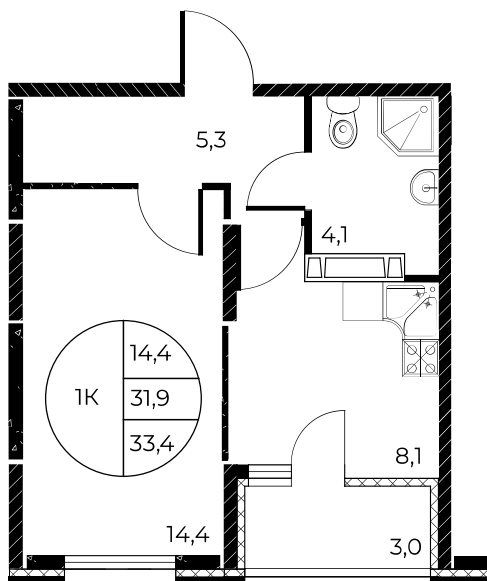

Скидки 10 000 Р/м²

Первый взнос 0%

Скидки всем РОДИТЕЛЯМ

МЕГАИПОТЕКА 0,01%

Квартира №37

1-комнатная, 33,4 м²

Проект, корпус ЖК «Панорама на Театральном»,
Литер 1

Этаж 5 из 25