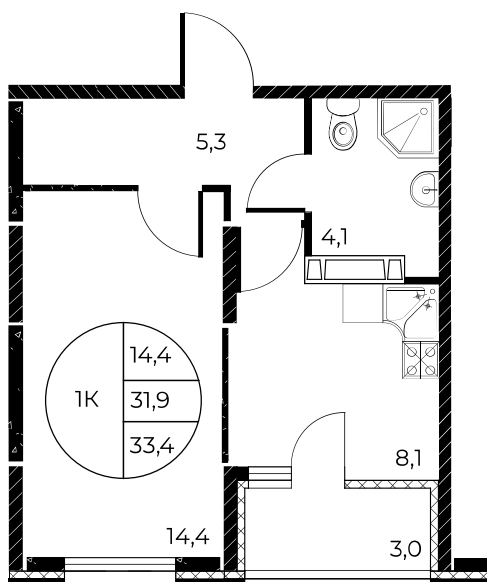

Скидки всем РОДИТЕЛЯМ

Квартира №37

1-комнатная, 33,4 м²

Проект, корпус ЖК «Панорама на Театральном»,
Литер 1

Этаж 5 из 25

Срок сдачи 3 кв. 2026 г.

В ипотеку

от 13 134 ₽/мес

Стоимость квартиры _____

Первоначальный взнос _____

Срок ипотеки _____

Ежемесячный платёж _____

Застройщик оставляет за собой право изменения стоимости и условий акции. Для получения информации о стоимости квартиры и условиях ипотеки, обратитесь в отдел продаж.

Смотреть на сайте

Наведите камеру на QR-код и посмотрите квартиру

Распечатано 08.09.2024

donneftestroy.rf

ГК «ДОННЕФТЕСТРОЙ»

Офис продаж на объекте: ул. Нансена, 103/1/1

Главный офис - г. Ростов-на-Дону, ул. Нансена, 103/1/1

Ежедневно 09:00 - 19:00