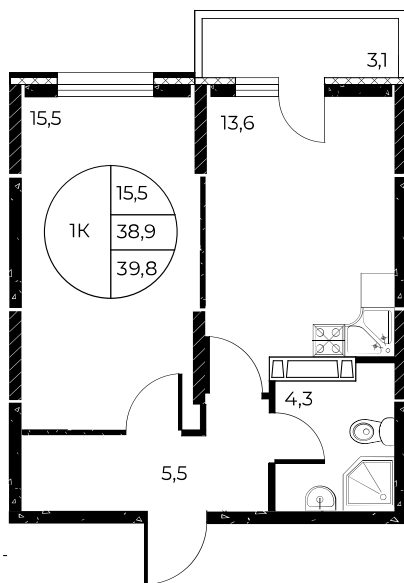

Первый взнос 0%

Скидки всем РОДИТЕЛЯМ

МЕГАИПОТЕКА 0,01%

Квартира №30

1-комнатная, 39,8 м²

Проект, корпус ЖК «Панорама на Театральном»,
Литер 1

Этаж 4 из 25

Срок сдачи 3 кв. 2026 г.