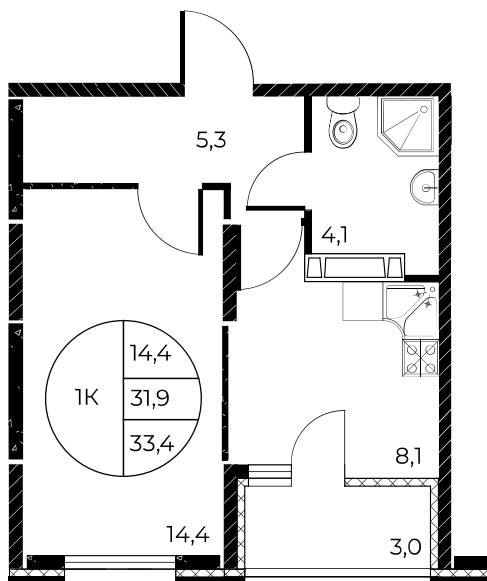

Скидки до 10 000 ₽/м²

Скидки всем РОДИТЕЛЯМ

Квартира №25

1-комнатная, 33,4 м²

Проект, корпус ЖК «Панорама на Театральном»,
Литер 1

Этаж 4 из 25

Срок сдачи 3 кв. 2026 г.

В ипотеку

от 13 134 ₽/мес

Стоимость квартиры _____

Первоначальный взнос _____

Срок ипотеки _____

Ежемесячный платёж _____

Застройщик оставляет за собой право изменения стоимости и условий акции. Для получения информации о стоимости квартиры и условиях ипотеки, обратитесь в отдел продаж.

Смотреть на сайте

Наведите камеру на QR-код и посмотрите квартиру

Распечатано 18.10.2024
[доннефтестрой.рф](http://donneftestroy.rf)

ГК «ДОННЕФТЕСТРОЙ»

Офис продаж на объекте: ул. Нансена, 103/1/1
Главный офис - г. Ростов-на-Дону, ул. Нансена, 103/1/1
Ежедневно 09:00 - 19:00