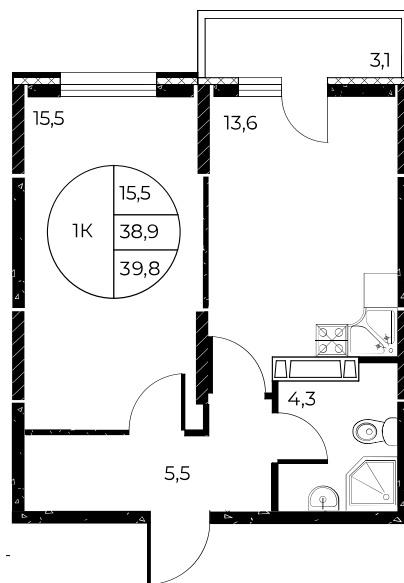

Первый взнос 0%

Скидки всем РОДИТЕЛЯМ

МЕГАИПОТЕКА 0,01%

Квартира №18

1-комнатная, 39,8 м²

Проект, корпус ЖК «Панорама на Театральном»,
Литер 1

Этаж 3 из 25

Срок сдачи 3 кв. 2026 г.

В ипотеку

от 15 457 ₽/мес

Стоимость квартиры _____

Первоначальный взнос _____

Срок ипотеки _____

Ежемесячный платёж _____

Застройщик оставляет за собой право изменения стоимости и условий акции. Для получения информации о стоимости квартиры и условиях ипотеки, обратитесь в отдел продаж.

Смотреть на сайте

Наведите камеру на QR-код и посмотрите квартиру

Распечатано 21.11.2024
доннефтестрой.рф

ГК «ДОННЕФТЕСТРОЙ»

Офис продаж на объекте: ул. Нансена, 103/1/1
Главный офис - г. Ростов-на-Дону, ул. Нансена, 103/1/1
Ежедневно 09:00 - 19:00