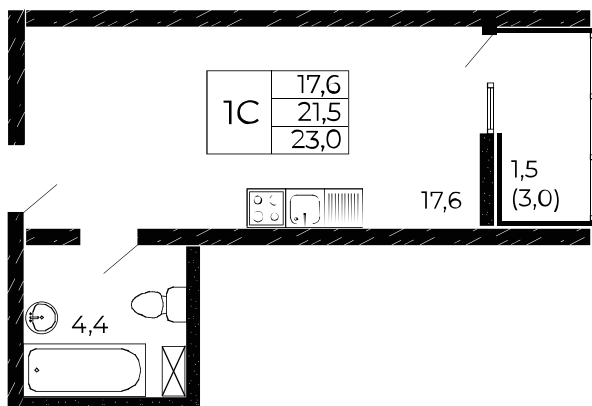

Скидки до 24 000 ₽/м²

Рассрочка 0 ₽/мес

Квартира №634

Студия, 23 м²

Проект, корпус ЖК «Западные Аллеи», Литер 5.3

Этаж 13 из 19

Срок сдачи 4 кв. 2024 г.

В ипотеку

от 8 299 ₽/мес

Стоимость квартиры _____

Первоначальный взнос _____

Срок ипотеки _____

Ежемесячный платёж _____

Застройщик оставляет за собой право изменения стоимости и условий акции. Для получения информации о стоимости квартиры и условиях ипотеки, обратитесь в отдел продаж.

Выиграйте 1 из 6 призов!
Сыграйте в колесо фортуны

Распечатано 27.12.2024
donneftestroy.ru

ГК «ДОННЕФТЕСТРОЙ»

Офис продаж на объекте: ул. Нансена, 103/1/1
Главный офис - г. Ростов-на-Дону, ул. Нансена, 103/1/1
Ежедневно 09:00 - 19:00