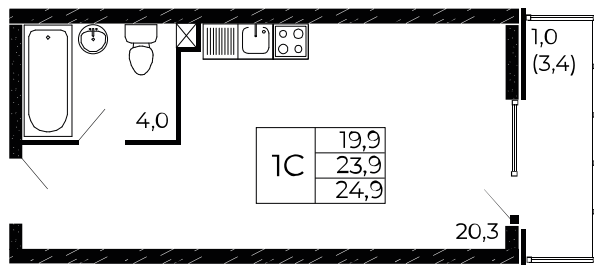

МЕГАИПОТЕКА 0,01%

Первый взнос 20%

Стяжка в подарок

Квартира №575

Студия, 24,9 м²

Проект, корпус ЖК «Западные Аллеи», Литер 5.3

Этаж 9 из 19

Срок сдачи 4 кв. 2024 г.

В ипотеку

от 9 053 ₽/мес

Стоимость квартиры _____

Первоначальный взнос _____

Срок ипотеки _____

Ежемесячный платёж _____

Застройщик оставляет за собой право изменения стоимости и условий акции. Для получения информации о стоимости квартиры и условиях ипотеки, обратитесь в отдел продаж.

Смотреть на сайте

Наведите камеру на QR-код и посмотрите квартиру

Распечатано 08.11.2024

[доннефтестрой.рф](http://donneftestroy.ru)

ГК «ДОННЕФТЕСТРОЙ»

Офис продаж на объекте: ул. Нансена, 103/1/1

Главный офис - г. Ростов-на-Дону, ул. Нансена, 103/1/1

Ежедневно 09:00 - 19:00