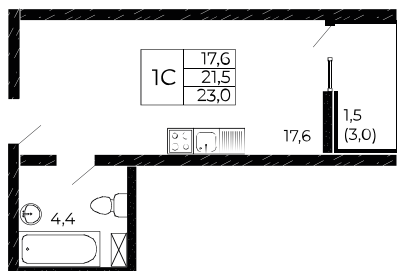

Квартира за 1₽/мес

Квартира №438

Студия, 23 м²

Проект, корпус ЖК «Западные Аллеи», Литер 5.2

Этаж 16 из 18

Срок сдачи 4 кв. 2024 г.

В ипотеку

от 14 672 ₽/мес

Стоимость квартиры

Первоначальный взнос

Срок ипотеки

Ежемесячный платёж

Застройщик оставляет за собой право изменения стоимости и условий акции. Для получения информации о стоимости квартиры и условиях ипотеки, обратитесь в отдел продаж.

Смотреть на сайте

Наведите камеру на QR-код и посмотрите квартиру

Распечатано 14.07.2024

[доннефтестрой.рф](https://donneftestroy.rf)

ГК «ДОННЕФТЕСТРОЙ»

Офис продаж на объекте: ул. Нансена, 103/1/1

Главный офис - г. Ростов-на-Дону, ул. Нансена, 103/1/1

Ежедневно 09:00 - 19:00