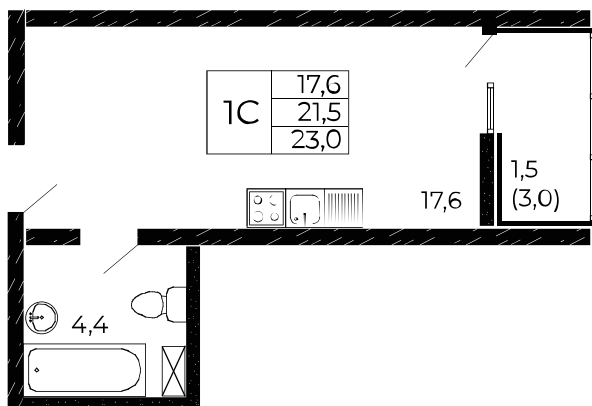

Рассрочка 0 ₽/мес

Квартира №438

Студия, 23 м²

Проект, корпус ЖК «Западные Аллеи», Литер 5.2

Этаж 16 из 18

Срок сдачи 4 кв. 2024 г.

В ипотеку

от 8 193 ₽/мес

Стоимость квартиры _____

Первоначальный взнос _____

Срок ипотеки _____

Ежемесячный платёж _____

Застройщик оставляет за собой право изменения стоимости и условий акции. Для получения информации о стоимости квартиры и условиях ипотеки, обратитесь в отдел продаж.

Выиграйте 1 из 8 призов!
Сыграйте в колесо фортуны

Распечатано 14.01.2025
доннефтестрой.рф

ГК «ДОННЕФТЕСТРОЙ»

Офис продаж на объекте: ул. Нансена, 103/1/1
Главный офис - г. Ростов-на-Дону, ул. Нансена, 103/1/1
Ежедневно 09:00 - 19:00