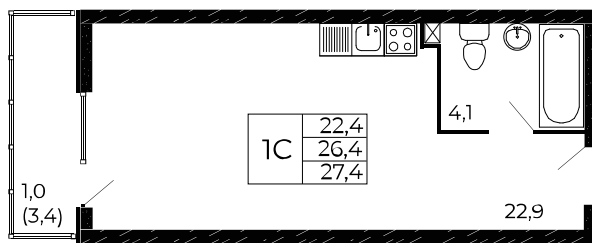

Рассрочка 0 ₽/мес

Квартира №418

Студия, 27,4 м²

Проект, корпус ЖК «Западные Аллеи», Литер 5.2

Этаж 15 из 18

Срок сдачи 4 кв. 2024 г.

В ипотеку

от 8 943 ₽/мес