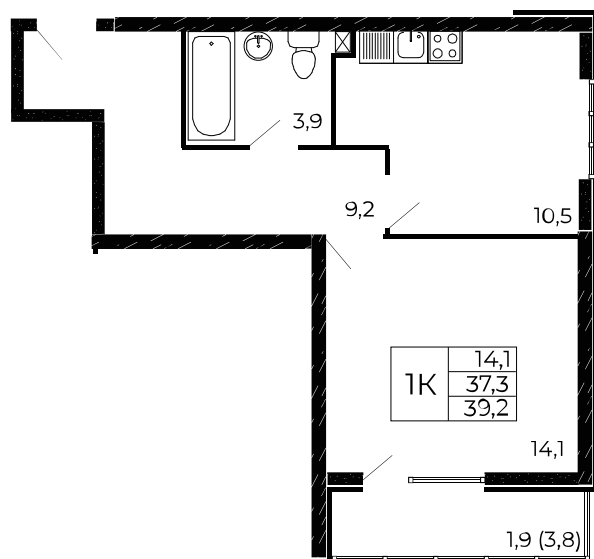

Скидки 6 000 Р/м²

МЕГАИПОТЕКА 0,01%

Первый взнос 20%

Квартира №300

1-комнатная, 39,2 м²

Проект, корпус ЖК «Западные Аллеи», Литер 5.2

Этаж 6 из 18

Срок сдачи 4 кв. 2024 г.