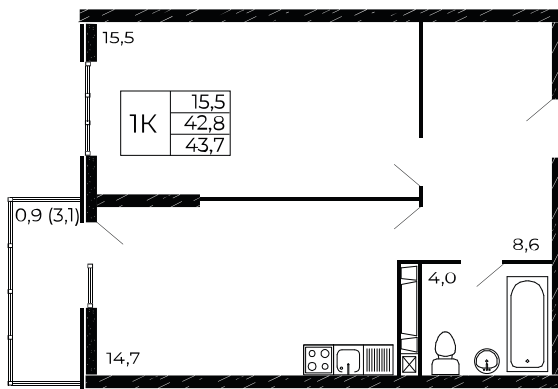

Скидки 6 000 ₽/м²

МЕГАИПОТЕКА 0,01%

Первый взнос 20%

Квартира №170

1-комнатная, 43,7 м²

Проект, корпус ЖК «Западные Аллеи», Литер 5.1

Этаж 15 из 19

Срок сдачи 4 кв. 2024 г.