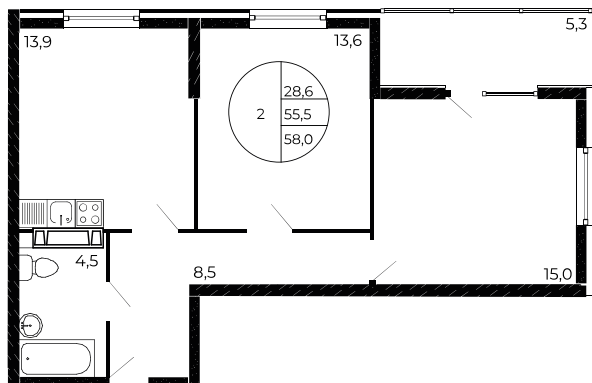

Скидки до 900 000 ₽

Первый взнос 0%

МЕГАИПОТЕКА 0,01%

Семейная ипотека 6%

Квартира №160

2-комнатная, 58 м²

Проект, корпус ЖК «Флора», Литер 1.3

Этаж 15 из 18

Срок сдачи 3 кв. 2025 г.

В ипотеку

от 17 105 ₽/мес

Стоимость квартиры _____

Первоначальный взнос _____

Срок ипотеки _____

Ежемесячный платёж _____

Застройщик оставляет за собой право изменения стоимости и условий акции. Для получения информации о стоимости квартиры и условиях ипотеки, обратитесь в отдел продаж.

Смотреть на сайте

Наведите камеру на QR-код и посмотрите квартиру

Распечатано 24.11.2024
доннефтестрой.рф

ГК «ДОННЕФТЕСТРОЙ»

Офис продаж на объекте: ул. Нансена, 103/1/1
Главный офис - г. Ростов-на-Дону, ул. Нансена, 103/1/1
Ежедневно 09:00 - 19:00