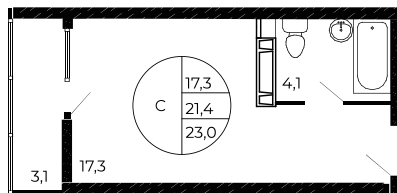

Квартира за 1₽/мес

Квартира №38

Студия, 23 м²

Проект, корпус **ЖК «Флора», Литер 1.3**

Этаж **5 из 18**

Срок сдачи **3 кв. 2025 г.**

В ипотеку

от 15 213 ₽/мес

Стоимость квартиры _____

Первоначальный взнос _____

Срок ипотеки _____

Ежемесячный платёж _____

Застройщик оставляет за собой право изменения стоимости и условий акции. Для получения информации о стоимости квартиры и условиях ипотеки, обратитесь в отдел продаж.

Смотреть на сайте

Наведите камеру на QR-код и посмотрите квартиру

Распечатано 14.07.2024
[доннефтестрой.рф](https://donneftestroy.rf)

ГК «ДОННЕФТЕСТРОЙ»

Офис продаж на объекте: ул. Нансена, 103/1/1
Главный офис - г. Ростов-на-Дону, ул. Нансена, 103/1/1
Ежедневно 09:00 - 19:00