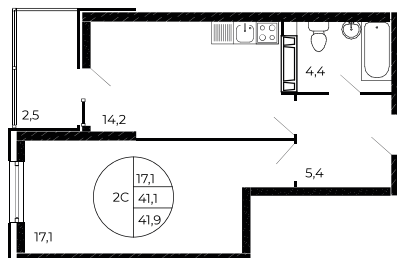

## 1-комнатная, 41,9 м<sup>2</sup>

Проект, корпус **ЖК «Флора», Литер 1.2**

Этаж **16 из 18**

Срок сдачи **3 кв. 2025 г.**

В ипотеку

**от 12 900 ₽/мес**

Стоимость квартиры

\_\_\_\_\_