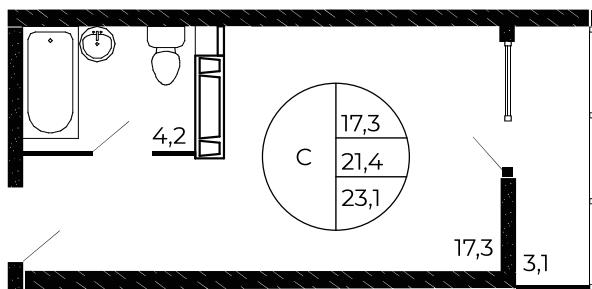

Квартира №161

Студия, 23,1 м²

Проект, корпус **ЖК «Флора», Литер 1.2**

Этаж **15 из 18**

Срок сдачи **4 кв. 2024 г.**

В ипотеку

от 10 844 ₽/мес

Стоимость квартиры _____

Первоначальный взнос _____

Срок ипотеки _____

Ежемесячный платёж _____

Застройщик оставляет за собой право изменения стоимости и условий акции. Для получения информации о стоимости квартиры и условиях ипотеки, обратитесь в отдел продаж.

Выиграйте 1 из 8 призов!
Сыграйте в колесо фортуны

Распечатано 02.04.2025
доннефтестрой.рф

ГК «ДОННЕФТЕСТРОЙ»

Офис продаж на объекте: ул. Нансена, 103/1/1
Главный офис - г. Ростов-на-Дону, ул. Нансена, 103/1/1
Ежедневно 09:00 - 19:00