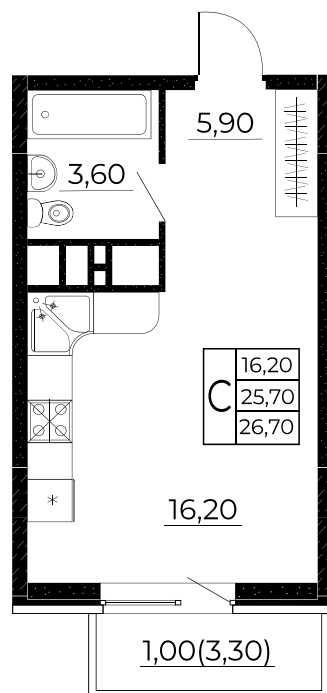

Ремонт «под ключ»

Ипотека от 0,1%

Квартира №232

Студия, 26,5 м²

Проект, корпус ЖК «Клубный дом на Мечникова», Литер 1

Этаж 4 из 24

Срок сдачи 1 кв. 2023 г.

В ипотеку

от 6 552 ₽/мес

Стоимость квартиры _____

Первоначальный взнос _____

Срок ипотеки _____

Ежемесячный платёж _____

Застройщик оставляет за собой право изменения стоимости и условий акции. Для получения информации о стоимости квартиры и условиях ипотеки, обратитесь в отдел продаж.

Смотреть на сайте

Наведите камеру на QR-код и посмотрите квартиру

Распечатано 03.10.2022
доннефтестрой.рф

ГК «ДОННЕФТЕСТРОЙ»

Офис продаж на объекте: ул. Нансена, 103/1/1
Главный офис - г. Ростов-на-Дону, ул. Нансена,
Ежедневно 09:00 - 19:00