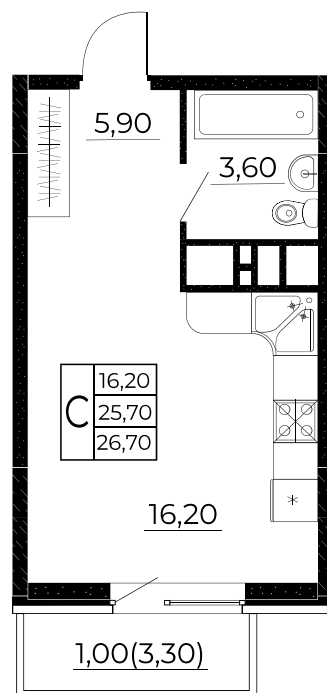

Ремонт «под ключ»

Ипотека от 0,1%

Квартира №120

Студия, 26,7 м²

Проект, корпус ЖК «Клубный дом на Мечникова», Литер 1

Этаж 15 из 24

Срок сдачи 1 кв. 2023 г.

В ипотеку

от 6 601 ₽/мес

Стоимость квартиры _____

Первоначальный взнос _____

Срок ипотеки _____

Ежемесячный платёж _____

Застройщик оставляет за собой право изменения стоимости и условий акции. Для получения информации о стоимости квартиры и условиях ипотеки, обратитесь в отдел продаж.

Смотреть на сайте

Наведите камеру на QR-код и посмотрите квартиру

Распечатано 09.08.2022
доннефтестрой.рф

ГК «ДОННЕФТЕСТРОЙ»

Офис продаж на объекте: ул. Нансена, 103/1/1
Главный офис - г. Ростов-на-Дону, ул. Нансена, 103/1/1
Ежедневно 09:00 - 19:00