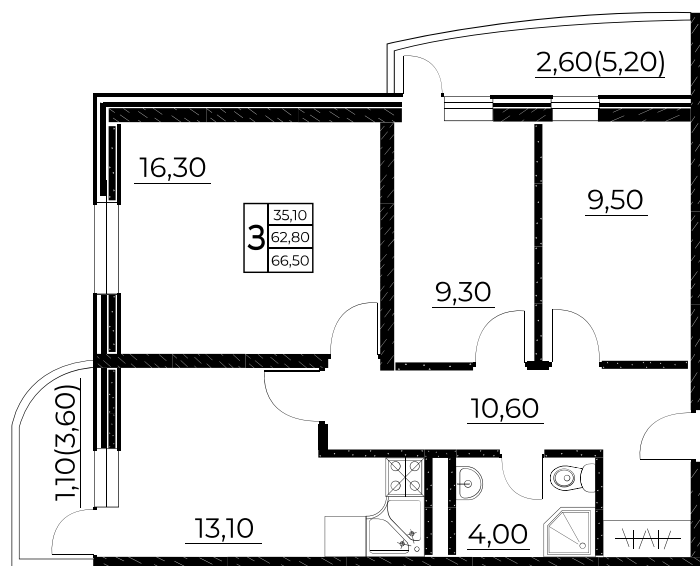

Ремонт «под ключ»

Квартира №169

3-комнатная, 66,5 м²

Проект, корпус ЖК «Звезда Столицы», Литер 8

Этаж 14 из 25

Срок сдачи 1 кв. 2024 г.

В ипотеку

от 16 898 ₽/мес

Стоимость квартиры _____

Первоначальный взнос _____

Срок ипотеки _____

Ежемесячный платёж _____

Застройщик оставляет за собой право изменения стоимости и условий акции. Для получения информации о стоимости квартиры и условиях ипотеки, обратитесь в отдел продаж.

Смотреть на сайте

Наведите камеру на QR-код и посмотрите квартиру

Распечатано 30.01.2023
доннефтестрой.рф

ГК «ДОННЕФТЕСТРОЙ»

Офис продаж на объекте: ул. Нансена, 103/1/1
Главный офис - г. Ростов-на-Дону, ул. Нансена, 103/1/1
Ежедневно 09:00 - 19:00