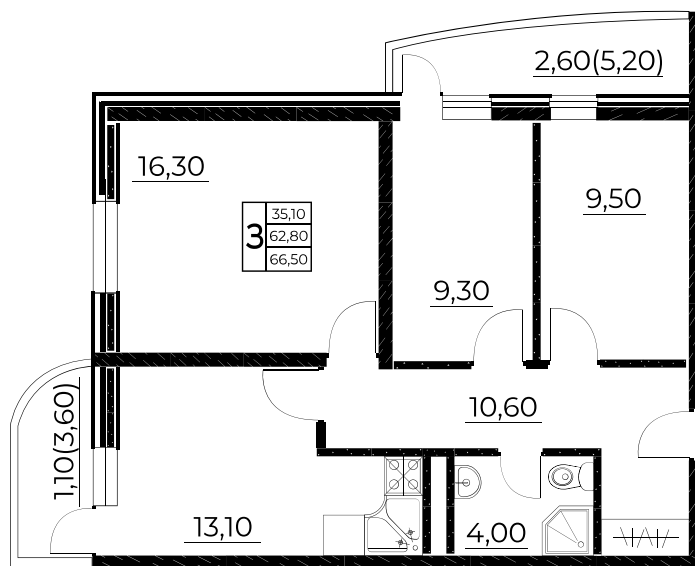

Квартиры с ключами

Квартира №13

3-комнатная, 66,9 м²

Проект, корпус ЖК «Звезда Столицы», Литер 8

Этаж 2 из 25

Срок сдачи 4 кв. 2023 г.

В ипотеку

от 30 042 ₽/мес

Стоимость квартиры _____

Первоначальный взнос _____

Срок ипотеки _____

Ежемесячный платёж _____

Застройщик оставляет за собой право изменения стоимости и условий акции. Для получения информации о стоимости квартиры и условиях ипотеки, обратитесь в отдел продаж.

Выиграйте 1 из 8 призов!
Сыграйте в колесо фортуны

Распечатано 05.11.2025
доннефтестрой.рф

ГК «ДОННЕФТЕСТРОЙ»

Офис продаж на объекте: ул. Нансена, 103/1,
Главный офис - г. Ростов-на-Дону, ул. Нансена, 103/1/1
Ежедневно 09:00 - 19:00