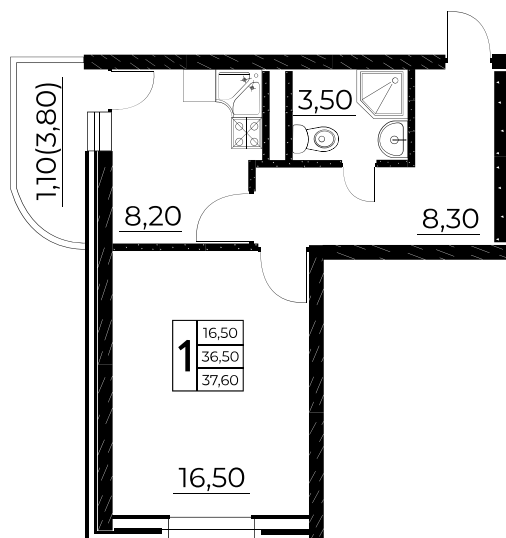

Ремонт «под ключ»

Ипотека от 0,1%

Квартира №308

1-комнатная, 37,6 м²

Проект, корпус ЖК «Звезда Столицы», Литер 8

Этаж 25 из 25

Срок сдачи 1 кв. 2024 г.

В ипотеку

от 6 829 ₽/мес

Стоимость квартиры _____

Первоначальный взнос _____

Срок ипотеки _____

Ежемесячный платёж _____

Застройщик оставляет за собой право изменения стоимости и условий акции. Для получения информации о стоимости квартиры и условиях ипотеки, обратитесь в отдел продаж.

Смотреть на сайте

Наведите камеру на QR-код и посмотрите квартиру

Распечатано 03.10.2022
доннефтестрой.рф

ГК «ДОННЕФТЕСТРОЙ»

Офис продаж на объекте: ул. Нансена, 103/1/1
Главный офис - г. Ростов-на-Дону, ул. Нансена,
Ежедневно 09:00 - 19:00