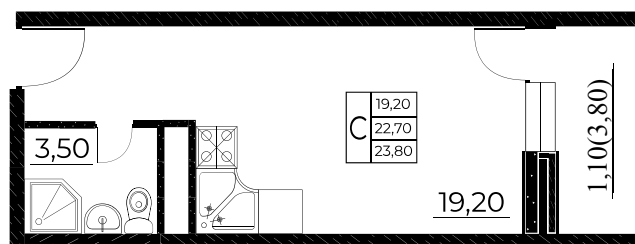

Ремонт «под ключ»

Ипотека от 0,1%

Квартира №82

Студия, 23,8 м²

Проект, корпус ЖК «Звезда Столицы», Литер 8

Этаж 8 из 25

Срок сдачи 1 кв. 2024 г.

В ипотеку

от 5 237 ₽/мес

Стоимость квартиры

Первоначальный взнос

Срок ипотеки

Ежемесячный платёж

Смотреть на сайте

Наведите камеру на QR-код и посмотрите квартиру

Распечатано 09.08.2022
доннефтестрой.рф

ГК «ДОННЕФТЕСТРОЙ»

Офис продаж на объекте: ул. Нансена, 103/1/1
Главный офис - г. Ростов-на-Дону, ул. Нансена, 103/1/1
Ежедневно 09:00 - 19:00