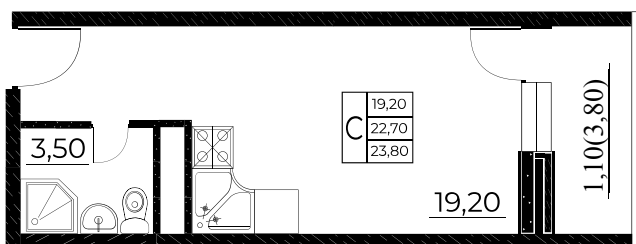

Рассрочка 0%

Первый взнос 0%

Ремонт «под ключ»

Квартира №173

Студия, 23,8 м²

Проект, корпус ЖК «Звезда Столицы», Литер 8

Этаж 15 из 25

Срок сдачи 1 кв. 2024 г.