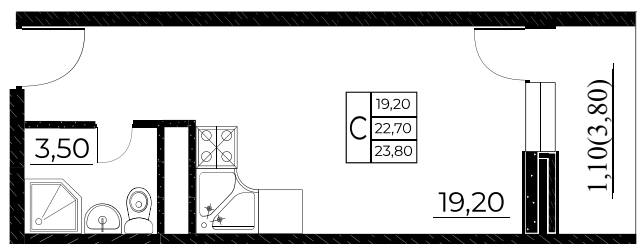

Ремонт «под ключ»

Ипотека от 0,1%

Квартира №95

Студия, 23,8 м²

Проект, корпус ЖК «Звезда Столицы», Литер 8

Этаж 9 из 25

Срок сдачи 1 кв. 2024 г.

В ипотеку

от 5 237 ₽/мес

Стоимость квартиры _____

Первоначальный взнос _____

Срок ипотеки _____

Ежемесячный платёж _____

Застройщик оставляет за собой право изменения стоимости и условий акции. Для получения информации о стоимости квартиры и условиях ипотеки, обратитесь в отдел продаж.

Смотреть на сайте

Наведите камеру на QR-код и посмотрите квартиру

Распечатано 09.08.2022
доннефтестрой.рф

ГК «ДОННЕФТЕСТРОЙ»

Офис продаж на объекте: ул. Нансена, 103/1/1
Главный офис - г. Ростов-на-Дону, ул. Нансена, 103/1/1
Ежедневно 09:00 - 19:00