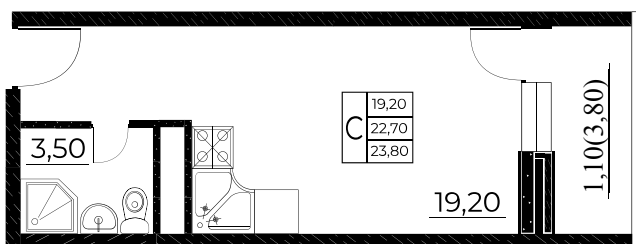

Ремонт «под ключ»

Ипотека от 0,1%

Квартира №30

Студия, 23,8 м²

Проект, корпус ЖК «Звезда Столицы», Литер 8

Этаж 4 из 25

Срок сдачи 1 кв. 2024 г.

В ипотеку

от 5 313 ₽/мес

Стоимость квартиры

Первоначальный взнос

Срок ипотеки

Ежемесячный платёж

Застройщик оставляет за собой право изменения стоимости и условий акции. Для получения информации о стоимости квартиры и условиях ипотеки, обратитесь в отдел продаж.

Смотреть на сайте

Наведите камеру на QR-код и посмотрите квартиру

Распечатано 03.10.2022
доннефтестрой.рф

ГК «ДОННЕФТЕСТРОЙ»

Офис продаж на объекте: ул. Нансена, 103/1/1
Главный офис - г. Ростов-на-Дону, ул. Нансена,
Ежедневно 09:00 - 19:00