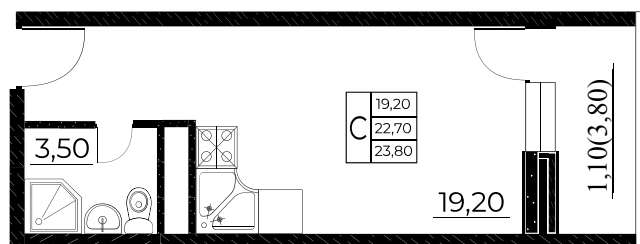

Ремонт «под ключ»

Ипотека от 0,1%

Квартира №251

Студия, 23,8 м²

Проект, корпус ЖК «Звезда Столицы», Литер 7

Этаж 21 из 25

Срок сдачи 1 кв. 2024 г.

В ипотеку

от 5 313 ₽/мес

Стоимость квартиры _____

Первоначальный взнос _____

Срок ипотеки _____

Ежемесячный платёж _____

Застройщик оставляет за собой право изменения стоимости и условий акции. Для получения информации о стоимости квартиры и условиях ипотеки, обратитесь в отдел продаж.

Смотреть на сайте

Наведите камеру на QR-код и посмотрите квартиру

Распечатано 03.10.2022
доннефтестрой.рф

ГК «ДОННЕФТЕСТРОЙ»

Офис продаж на объекте: ул. Нансена, 103/1/1
Главный офис - г. Ростов-на-Дону, ул. Нансена,
Ежедневно 09:00 - 19:00