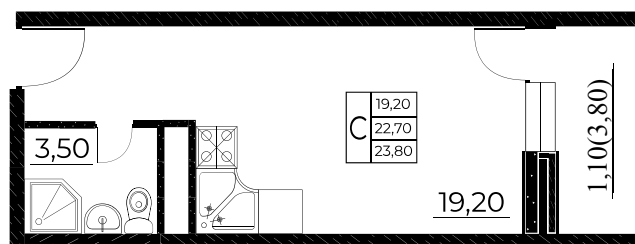

Ремонт «под ключ»

Ипотека от 0,1%

Квартира №69

Студия, 23,8 м²

Проект, корпус ЖК «Звезда Столицы», Литер 7

Этаж 7 из 25

Срок сдачи 1 кв. 2024 г.

В ипотеку

от 5 237 ₽/мес

Стоимость квартиры

Первоначальный взнос

Срок ипотеки

Ежемесячный платёж

Застройщик оставляет за собой право изменения стоимости и условий акции. Для получения информации о стоимости квартиры и условиях ипотеки, обратитесь в отдел продаж.

Смотреть на сайте

Наведите камеру на QR-код и посмотрите квартиру

Распечатано 09.08.2022
доннефтестрой.рф

ГК «ДОННЕФТЕСТРОЙ»

Офис продаж на объекте: ул. Нансена, 103/1/1
Главный офис - г. Ростов-на-Дону, ул. Нансена, 103/1/1
Ежедневно 09:00 - 19:00