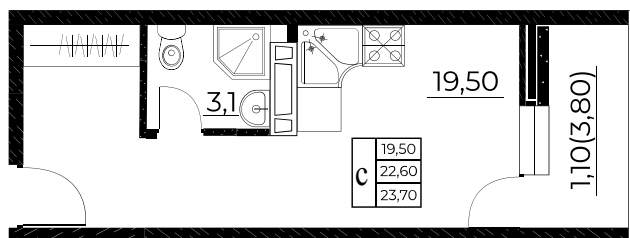

Ремонт «под ключ»

Ипотека от 0,1%

Квартира №250

Студия, 23,7 м²

Проект, корпус ЖК «Звезда Столицы», Литер 7

Этаж 21 из 25

Срок сдачи 1 кв. 2024 г.

В ипотеку

от 5 291 ₽/мес

Стоимость квартиры _____

Первоначальный взнос _____

Срок ипотеки _____

Ежемесячный платёж _____

Застройщик оставляет за собой право изменения стоимости и условий акции. Для получения информации о стоимости квартиры и условиях ипотеки, обратитесь в отдел продаж.

Смотреть на сайте

Наведите камеру на QR-код и посмотрите квартиру

Распечатано 03.10.2022
доннефтестрой.рф

ГК «ДОННЕФТЕСТРОЙ»

Офис продаж на объекте: ул. Нансена, 103/1/1
Главный офис - г. Ростов-на-Дону, ул. Нансена,
Ежедневно 09:00 - 19:00