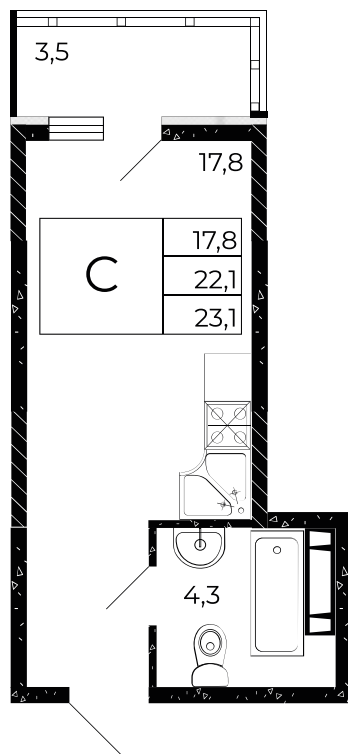

Первый взнос 0%

Ипотека 3,5%

Квартира №345

Студия, 23,1 м²

Проект, корпус ЖК «Флора», Литер 2.2

Этаж 14 из 15

Срок сдачи 4 кв. 2025 г.

В ипотеку