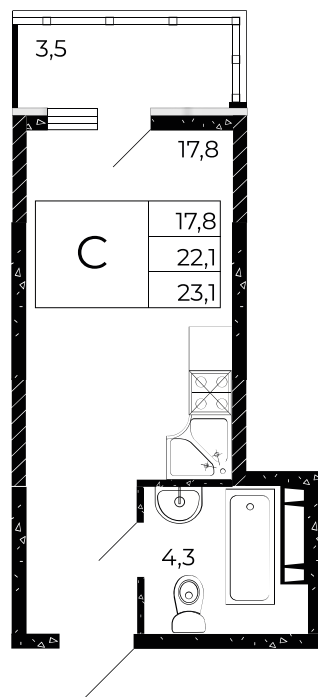

Квартира №112

Студия, 23,1 м²

Проект, корпус **ЖК «Флора», Литер 2.2**

Этаж **10 из 15**

Срок сдачи **4 кв. 2025 г.**

В ипотеку

от 11 109 ₪/мес

Стоимость квартиры _____

Первоначальный взнос _____

Срок ипотеки _____

Ежемесячный платёж _____

Застройщик оставляет за собой право изменения стоимости и условий акции. Для получения информации о стоимости квартиры и условиях ипотеки, обратитесь в отдел продаж.

Выиграйте 1 из 8 призов!
Сыграйте в колесо фортуны

Распечатано 02.04.2025
доннефтестрой.рф

ГК «ДОННЕФТЕСТРОЙ»

Офис продаж на объекте: ул. Нансена, 103/1/1
Главный офис - г. Ростов-на-Дону, ул. Нансена, 103/1/1
Ежедневно 09:00 - 19:00