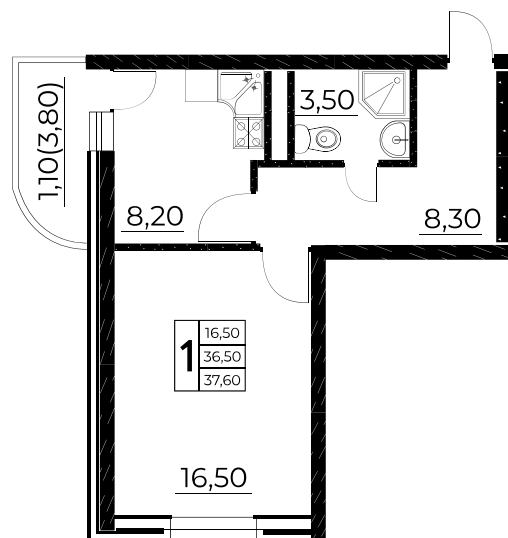

Ремонт «под ключ»

Ипотека от 0,1%

Квартира №178

1-комнатная, 37,6 м²

Проект, корпус ЖК «Звезда Столицы», Литер 6

Этаж 15 из 20

Срок сдачи 1 кв. 2024 г.

В ипотеку

от 6 769 ₽/мес

Стоимость квартиры

Первоначальный взнос

Срок ипотеки

Ежемесячный платёж

Застройщик оставляет за собой право изменения стоимости и условий акции. Для получения информации о стоимости квартиры и условиях ипотеки, обратитесь в отдел продаж.

Смотреть на сайте

Наведите камеру на QR-код и посмотрите квартиру

Распечатано 09.08.2022
доннефтестрой.рф

ГК «ДОННЕФТЕСТРОЙ»

Офис продаж на объекте: ул. Нансена, 103/1/1
Главный офис - г. Ростов-на-Дону, ул. Нансена, 103/1/1
Ежедневно 09:00 - 19:00