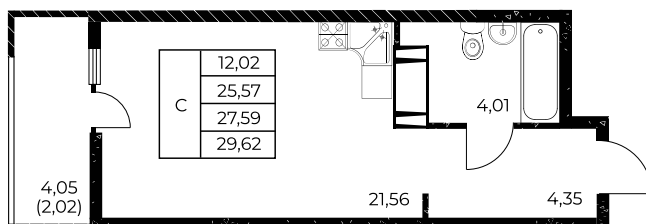

Квартира №1133

Студия, 29,62 м²

Проект, корпус ЖК «Звезда Столицы 2», Литер 1.4

Этаж 24 из 25

Срок сдачи 4 кв. 2028 г.

В ипотеку

от 11 647 ₽/мес

Стоимость квартиры _____