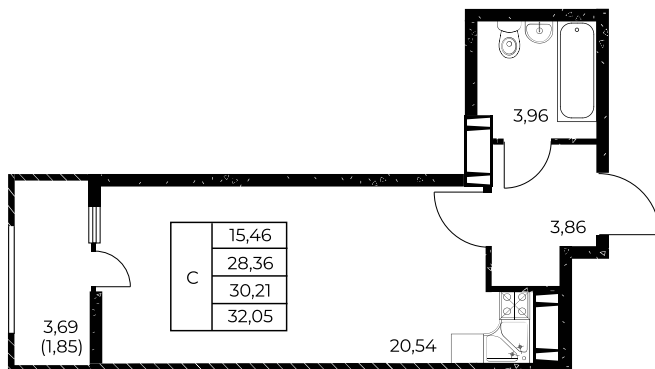

Квартира №1110

Студия, 32,05 м²

Проект, корпус ЖК «Звезда Столицы 2», Литер 1.4

Этаж 22 из 25

Срок сдачи 4 кв. 2028 г.

В ипотеку

от 12 825 ₽/мес

Стоимость квартиры _____

Первоначальный взнос _____

Срок ипотеки _____

Ежемесячный платёж _____

Застройщик оставляет за собой право изменения стоимости и условий акции. Для получения информации о стоимости квартиры и условиях ипотеки, обратитесь в отдел продаж.

Выиграйте 1 из 8 призов!
Сыграйте в колесо фортуны

Распечатано 05.02.2025
donneftestroy.ru

ГК «ДОННЕФТЕСТРОЙ»

Офис продаж на объекте: ул. Нансена, 103/1/1
Главный офис - г. Ростов-на-Дону, ул. Нансена, 103/1/1
Ежедневно 09:00 - 19:00