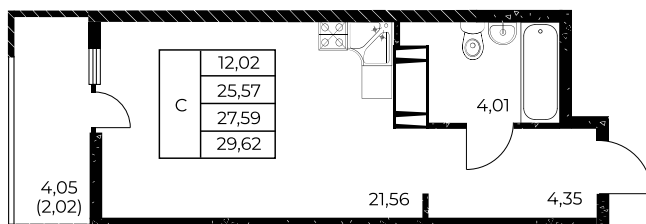

Квартира №1097

Студия, 29,62 м²

Проект, корпус ЖК «Звезда Столицы 2», Литер 1.4

Этаж 21 из 25

Срок сдачи 4 кв. 2028 г.

В ипотеку

от 11 647 ₽/мес

Стоимость квартиры _____