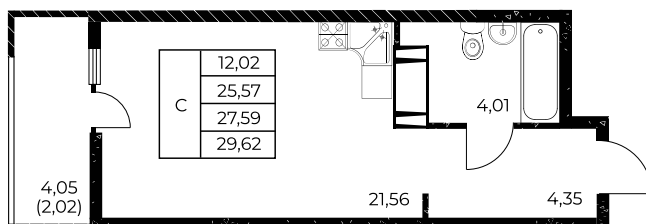

Квартира №1085

Студия, 29,62 м²

Проект, корпус ЖК «Звезда Столицы 2», Литер 1.4

Этаж 20 из 25

Срок сдачи 4 кв. 2028 г.

В ипотеку

от 11 647 ₽/мес

Стоимость квартиры _____