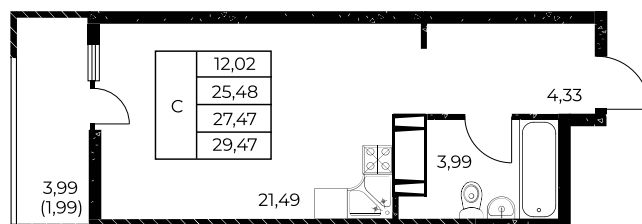

Квартира №1084

## Студия, 29,47 м<sup>2</sup>

Проект, корпус ЖК «Звезда Столицы 2», Литер 1.4

Этаж 20 из 25

Срок сдачи 4 кв. 2028 г.

В ипотеку

**от 11 588 ₽/мес**

Стоимость квартиры \_\_\_\_\_

Первоначальный взнос \_\_\_\_\_