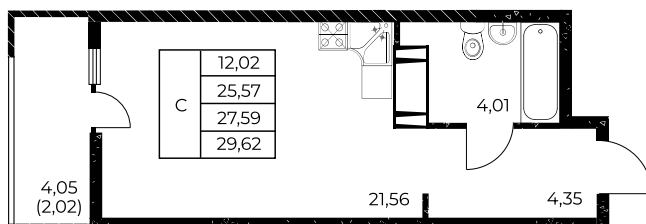

Квартира №1073

## Студия, 29,62 м<sup>2</sup>

Проект, корпус ЖК «Звезда Столицы 2», Литер 1.4

Этаж 19 из 25

Срок сдачи 4 кв. 2028 г.

В ипотеку

**от 11 442 ₽/мес**

Стоимость квартиры \_\_\_\_\_

Первоначальный взнос \_\_\_\_\_