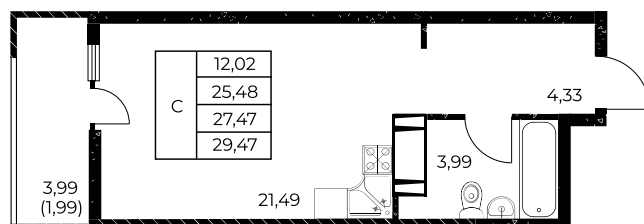

Квартира №1012

## Студия, 29,47 м<sup>2</sup>

Проект, корпус ЖК «Звезда Столицы 2», Литер 1.4

Этаж 14 из 25

Срок сдачи 4 кв. 2028 г.

В ипотеку

**от 11 384 ₽/мес**

Стоимость квартиры \_\_\_\_\_

Первоначальный взнос \_\_\_\_\_