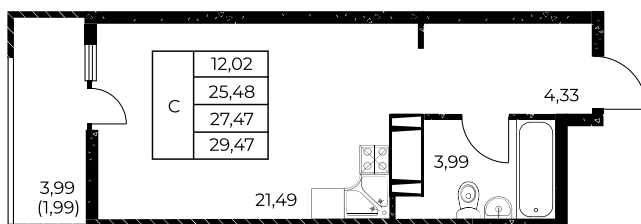

Квартира №1000

## Студия, 29,47 м<sup>2</sup>

Проект, корпус ЖК «Звезда Столицы 2», Литер 1.4

Этаж 13 из 25

Срок сдачи 4 кв. 2028 г.

В ипотеку

**от 11 384 ₽/мес**

Стоимость квартиры \_\_\_\_\_

Первоначальный взнос \_\_\_\_\_